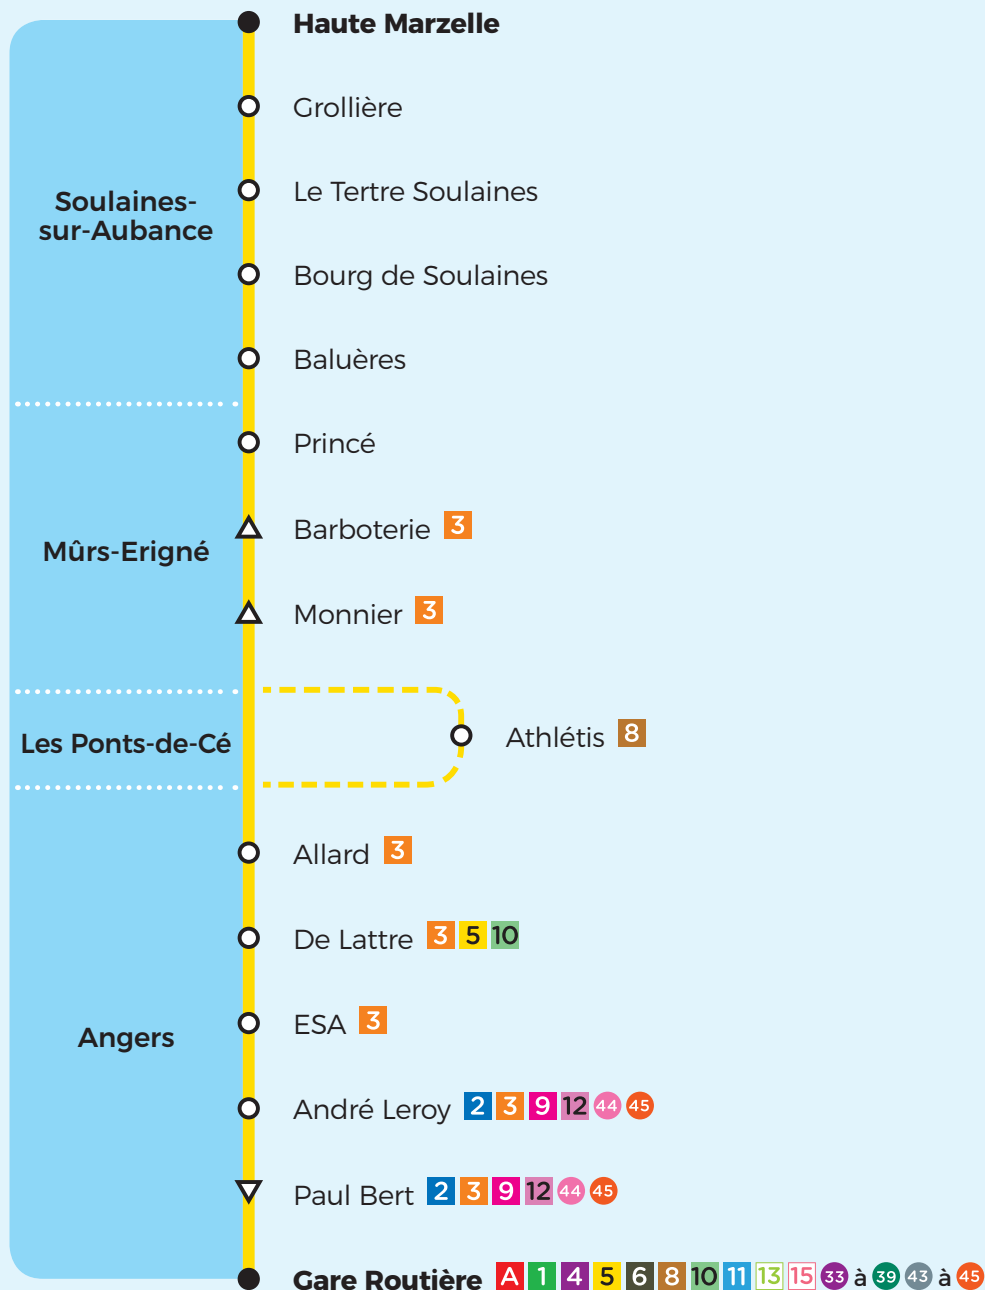

## Direction Angers Les Gares

PERIODE SCOLAIRE		LMMeJV	LMMeJV	LMMeJV	S	LMMeJVS
VACANCES SCOLAIRES		LMMeJV			LMMeJVS	LMMeJVS
Soulaines-sur-Aubance	Haute Marzelle	7.09	7.30	8.25	8.25	13.25
	Le Tertre Soulaines	7.13	7.34	8.29	8.29	13.29
	Bourg de Soulaines	7.14	7.35	8.30	8.30	13.30
	Baluères	7.18	7.37	8.32	8.32	13.32
Mûrs-Erigné	Princé	7.20	7.39	8.34	8.34	13.34
Angers	Athlétis (Lycée Jean Bodin) 8		7.49	8.44		
	Allard 3	7.30	7.54	8.49	8.44	13.44
	André Leroy 2 3 9 12	7.35	8.00	8.55	8.50	13.49
	Paul Bert 2 3 9 12	7.37	8.02	8.57	8.52	13.51
	Gare routière A 1 4 5 6 8 10 11 13 15	7.40	8.07	9.02	8.57	13.55

## Direction Soulaines-sur-Aubance

PERIODE SCOLAIRE		LMMeJVS	LMMeJV	LMMeJV	LMMeJVS
VACANCES SCOLAIRES		LMMeJVS			LMMeJVS
Angers	Gare routière	12.30	16.32	17.30	18.30
	André Leroy	12.35	16.40	17.37	18.40
	Allard	12.41	16.45	17.44	18.45
	Athlétis (Lycée Jean Bodin)		16.50	17.50	
Mûrs-Erigné	Monnier	12.50	17.02	18.00	18.53
	Princé	12.54	17.06	18.04	18.57
Soulaines-sur-Aubance	Baluères	12.56	17.08	18.06	18.59
	Bourg de Soulaines	12.58	17.10	18.08	19.02
	Le Tertre Soulaines	12.59	17.11	18.09	19.03
	Haute Marzelle	13.02	17.16	18.12	19.06

### Irigo Flex

Soulaines sur Aubance

41

Jumelée avec la ligne  
**Aleop** n° 419

# Horaires

à partir du  
2 septembre 2021

--- Desserte à certaines heures  
 ▲ Arrêt desservi dans un seul sens

RESTEZ **CONNECTÉ**  
 À VOTRE RÉSEAU

**Agence Irigo**  
Place de Lorraine à Angers

**irigo**